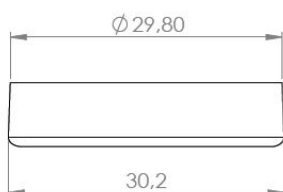

PRODUCT SHEET

Description:

Screw-On Glide "Teflon", Grey PTFT, $\varnothing 30 \times 7 \text{ mm}$, Screw Hole $\varnothing 5 \text{ mm}$, Incl. CSK Screw $\varnothing 4 \times 20 \text{ mm}$

Item number:

10.25.503-0

Units	Box	Carton	HS Code	Barcode
Pcs.	500	2500	3903300000	
				5704866506168

SISO A/S

Mileparken 11
DK-2740 Skovlunde
Denmark
VAT: DK 24786013

Phone +45 45 830 900

www.siso.dk
siso@siso.dk

Danske Bank
Nytorv Branch
Copenhagen
SWIFT: DABADKKK